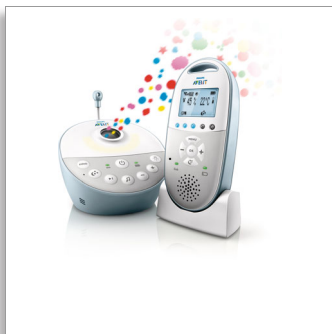

Philips AVENT  
Цифровая радионяня

- Ночник-проектор звездного неба

SCD580/00

### Спокойствие и уверенность в благополучии вашего малыша

Радионяня Philips AVENT SCD580/00 обеспечит полный комфорт и спокойствие вам и вашему малышу благодаря надежному соединению и набору функций, которые помогут успокоить ребенка. Ночник-проектор без сомнения понравится вашему малышу!

### Световая индикация звука

Индикаторы включаются и показывают уровень громкости звука в детской комнате, даже если на родительском блоке звук отключен.