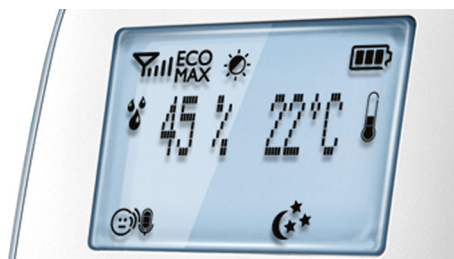

Датчик температуры и влажности

Комбинированный датчик влажности и температуры позволяет следить за климатом в детской комнате. Ребенок не может регулировать температуру тела, как

это можете вы, поэтому небольшое изменение температуры и слишком высокий или слишком низкий уровень влажности могут стать причиной беспокойства малыша. Специальный комбинированный датчик немедленно предупредит вас с помощью цифрового дисплея на родительском блоке, если температура и влажность в детской комнате изменятся.